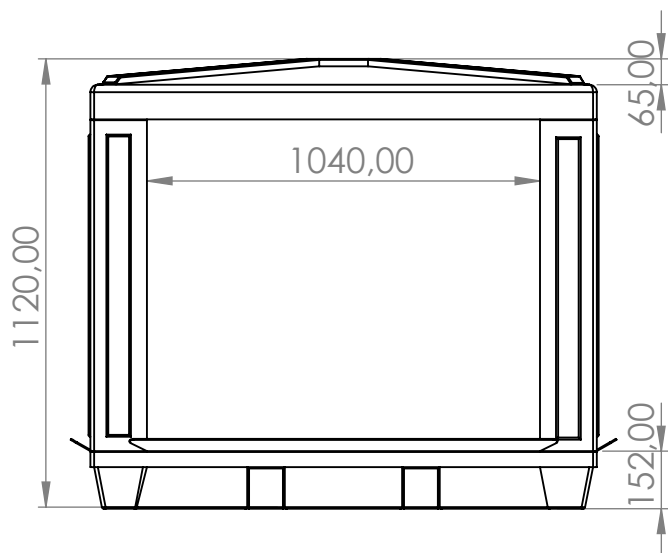

B

A

2

1

B

A

Climatizador Evaporativo-LF-50.000-Telhado

Abrangência: 250 a 450 m²

Vazão: 50.000 m³/h

Potência: 2 cv (1.5 kw)

Tensão: 220/60 Hz

Dimensão do Equipamento: 1350X 1350X1120 mm

Dimensão Saída de ar em diâmetro: 936 mm

Dimensão Saída de ar Quadrada: 960x960 mm

Ruído: 70 dba

Estrutura: ABS

Painel de Comando: 12 velocidades e controle remoto

Reservatório: 30 litros

Peso: 100 Kg