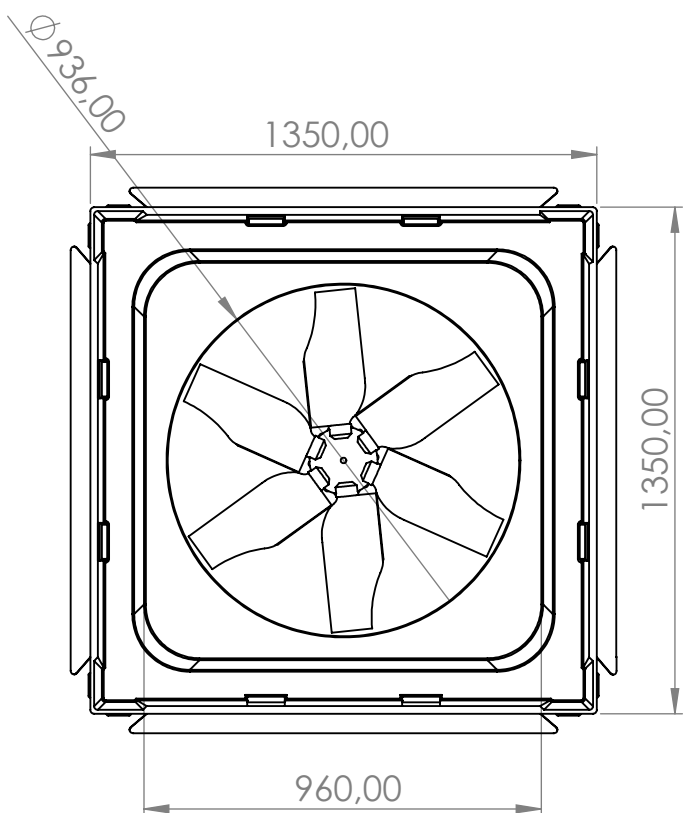

B

A

2

1

B

A

Climatizador Evaporativo-LF-50.000-Telhado

Abrangência: 250 a 450 m²

Vazão: 50.000 m³/h

Potência: 2 cv (1.5 kw)

Tensão: 220/60 Hz

Dimensão do Equipamento: 1350X 1350X1120 mm

Dimensão Saída de ar em diâmetro: 936 mm

Dimensão Saída de ar Quadrada: 960x960 mm

Ruído: 70 dba

Estrutura: ABS

Painel de Comando: 12 velocidades e controle remoto

Reservatório: 30 litros

Peso: 100 Kg